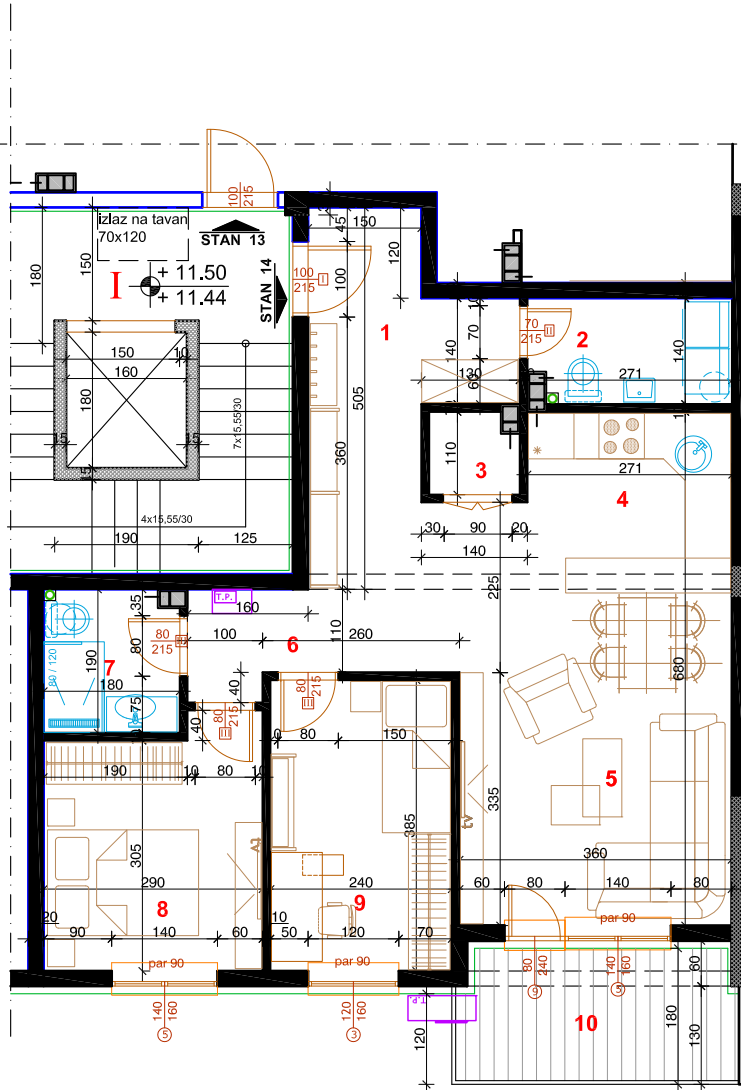

ul.Miloša Trebinjca

STAN br. 14 dvoiposoban

LEGENDA PROSTORIJA

br.	naziv prostorije	P (m ²)	O (m)	obrada poda
1	PREDSOBLJE	11,01	17,80	ker.pločice
2	WC SERVIS	3,67	5,80	ker.pločice
3	OSTAVA	1,24	10,44	ker.pločice
4	KUHINJA	6,35	6,60	ker.pločice
5	TRPEZ,sa DN.BORAVKOM	16,02	10,25	parket
6	HODNIK	4,39	17,10	ker.pločice
7	KUPATILO	3,32	13,00	ker.pločice
8	SPAVACA SOBA	9,23	12,96	parket
9	SPAVACA SOBA	9,24	13,98	parket
UKUPNO:		64,47		

$$\Sigma=64,47 \text{ m}^2 - 3 \% = 62,53 \text{ m}^2$$

LODJA	6,30	ker.pločice
-------	------	-------------

Σneto «stan 14» = 68.83 m²

Studio 3

o arhitektonski atelje o

Pančevo, ul. Vladimira Žestića 43b tel. 013 - 346-856